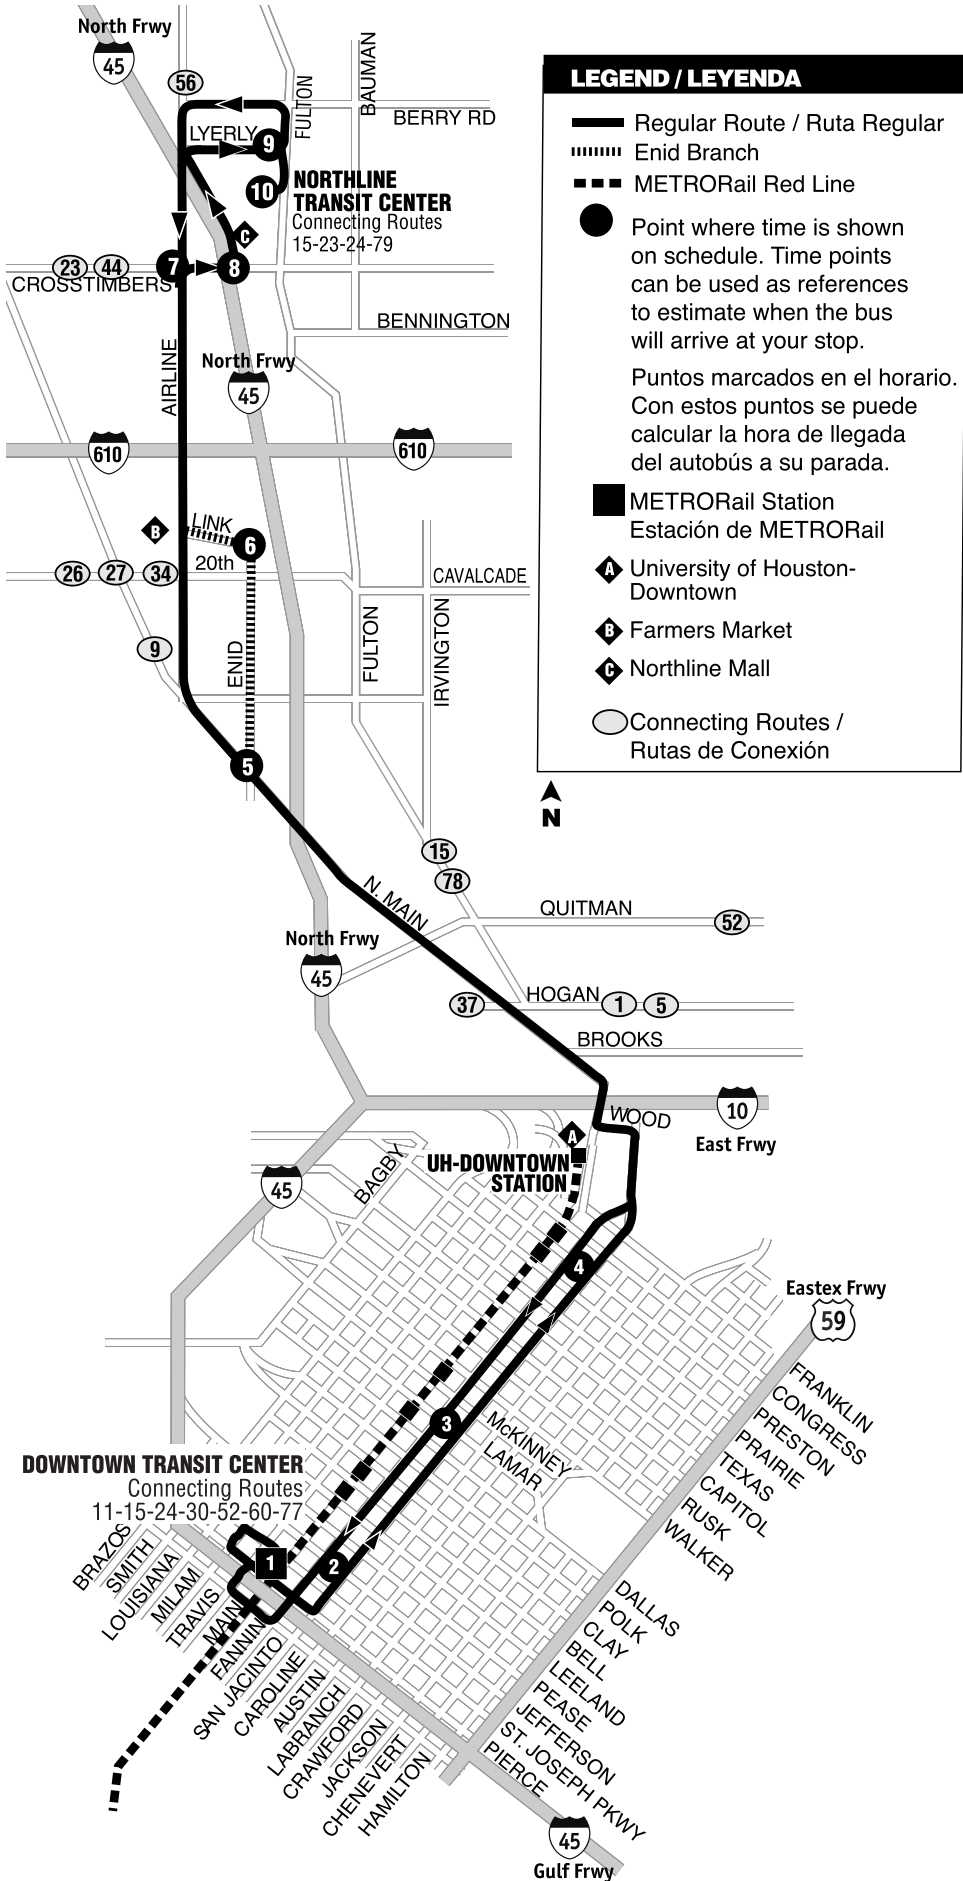

LEGEND / LEYENDA

- Regular Route / Ruta Regular
- Enid Branch
- METRORail Red Line
- Point where time is shown on schedule. Time points can be used as references to estimate when the bus will arrive at your stop.
  Puntos marcados en el horario. Con estos puntos se puede calcular la hora de llegada del autobús a su parada.
- METRORail Station Estación de METRORail
- University of Houston-Downtown
- Farmers Market
- Northline Mall
- Connecting Routes / Rutas de Conexión